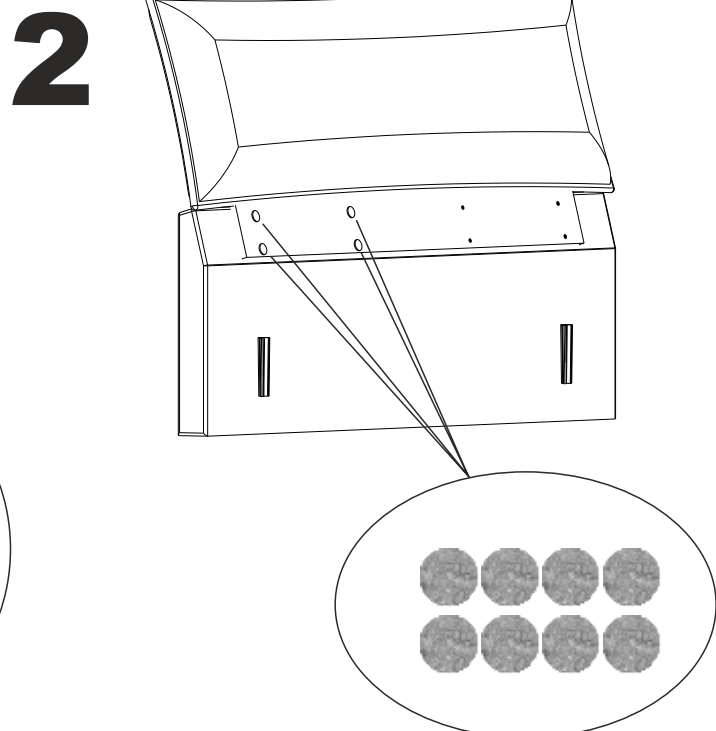

Aufbauanleitung Kissenkopfteil (einteiliges Kissen / zweiteiliger Korpus)

I

Benutzen Sie dieses Produkt ausschließlich für seinen ihm zugedachten Zweck!

Use the product for its intended purpose only!

10.08.2024

Inhalt der Lieferung

Bitte auf Vollständigkeit und Beschädigungen prüfen

8 Stk. Stoffkreise selbstklebend

8 Stk. Confirmatschrauben 6,3x50

Kissen und Unterteil zusammenschrauben

Stoffaufkleber über die Schraubenlöcher kleben

Aufbauanleitung Kissenkopfteil (einteiliges Kissen / einteiliger Korpus)

I

Benutzen Sie dieses Produkt ausschließlich für seinen ihm zugedachten Zweck!

Use the product for its intended purpose only!

10.08.2024

Inhalt der Lieferung

Bitte auf Vollständigkeit und Beschädigungen prüfen

4 Stk. Stoffkreise selbstklebend

4 Stk. Confirmatschrauben 6,3x50

Kissen und Unterteil zusammenschrauben

1

Stoffaufkleber über die Schraubenlöcher kleben