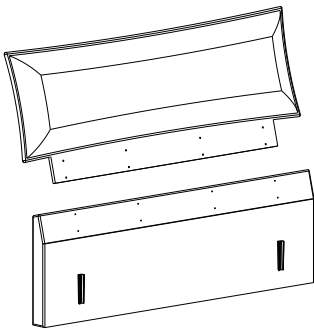

Aufbauanleitung Kissenkopfteil (einteiliges Kissen / zweiteiliger Korpus)

I

Benutzen Sie dieses Produkt ausschließlich für seinen ihm zugedachten Zweck!

Use the product for its intended purpose only!

10.08.2024

Inhalt der Lieferung

Bitte auf Vollständigkeit und Beschädigungen prüfen

8 Stk. Stoffkreise selbstklebend

8 Stk. Confirmatschrauben 6,3x50

Kissen und Unterteil zusammenschrauben

Stoffaufkleber über die Schraubenlöcher kleben

Aufbauanleitung Kissenkopfteil (einteiliges Kissen / einteiliger Korpus)

I

Benutzen Sie dieses Produkt ausschließlich für seinen ihm zugedachten Zweck!

Use the product for its intended purpose only!

10.08.2024

Inhalt der Lieferung

Bitte auf Vollständigkeit und Beschädigungen prüfen

4 Stk. Stoffkreise selbstklebend

4 Stk. Confirmatschrauben 6,3x50

Kissen und Unterteil zusammenschrauben

1

Stoffaufkleber über die Schraubenlöcher kleben