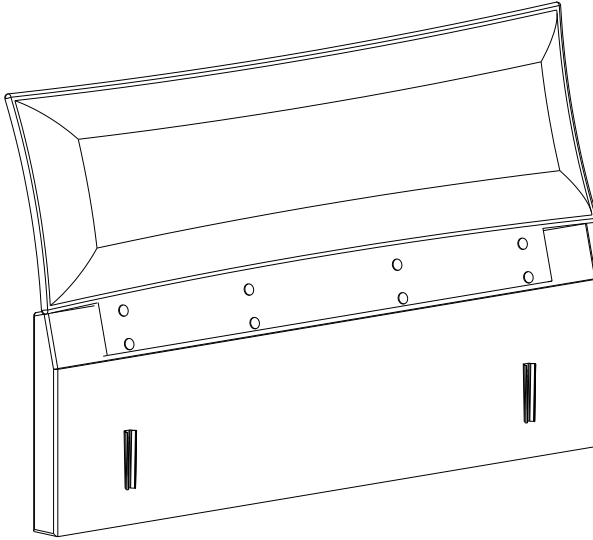

Aufbauanleitung Kissenkopfteil (einteiliges Kissen / zweiteiliger Korpus)

I

Benutzen Sie dieses Produkt ausschließlich für seinen ihm zugedachten Zweck!

Use the product for its intended purpose only!

10.08.2024

Inhalt der Lieferung

Bitte auf Vollständigkeit und Beschädigungen prüfen

8 Stk. Stoffkreise selbstklebend

8 Stk. Confirmatschrauben 6,3x50

Kissen und Unterteil zusammenschrauben

Stoffaufkleber über die Schraubenlöcher kleben

Aufbauanleitung Kissenkopfteil (einteiliges Kissen / einteiliger Korpus)

I

Benutzen Sie dieses Produkt ausschließlich für seinen ihm zugedachten Zweck!

Use the product for its intended purpose only!

10.08.2024

Inhalt der Lieferung

Bitte auf Vollständigkeit und Beschädigungen prüfen

4 Stk. Stoffkreise selbstklebend

4 Stk. Confirmatschrauben 6,3x50

Kissen und Unterteil zusammenschrauben

1

Stoffaufkleber über die Schraubenlöcher kleben