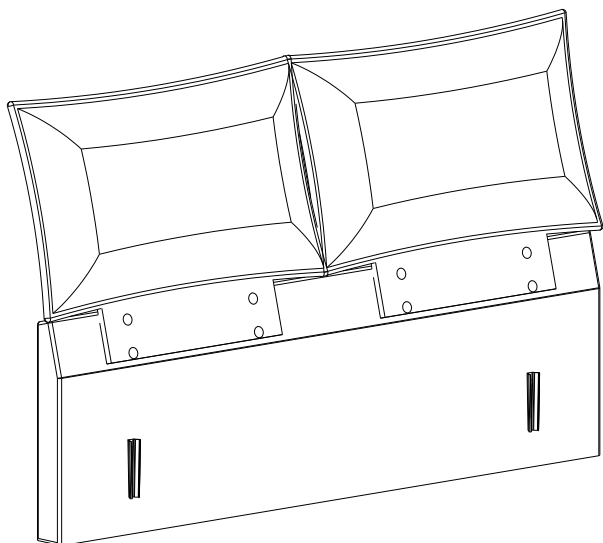

Aufbauanleitung Kissenkopfteil (zweiteilig)

J

Benutzen Sie dieses Produkt ausschließlich für seinen ihm zugedachten Zweck!

Use the product for its intended purpose only!

10.08.2024

Inhalt der Lieferung

Bitte auf Vollständigkeit und Beschädigungen prüfen

2 Stk. Kopfteil Kissen

Kopfteil Unterbau

8 Stk. Confirmatschrauben 6,3x50

8 Stk. Stoffkreise selbstklebend

Kissen und Unterteil zusammenschrauben

1

Stoffaufkleber über die Schraubenlöcher kleben

2