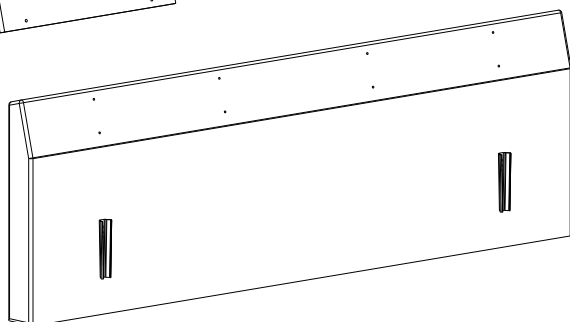

Aufbauanleitung Kissenkopfteil (zweiteilig)

J

Benutzen Sie dieses Produkt ausschließlich für seinen ihm zugedachten Zweck!

Use the product for its intended purpose only!

10.08.2024

Inhalt der Lieferung

Bitte auf Vollständigkeit und Beschädigungen prüfen

2 Stk. Kopfteil Kissen

Kopfteil Unterbau

8 Stk. Confirmatschrauben 6,3x50

8 Stk. Stoffkreise selbstklebend

Kissen und Unterteil zusammenschrauben

1

Stoffaufkleber über die Schraubenlöcher kleben

2